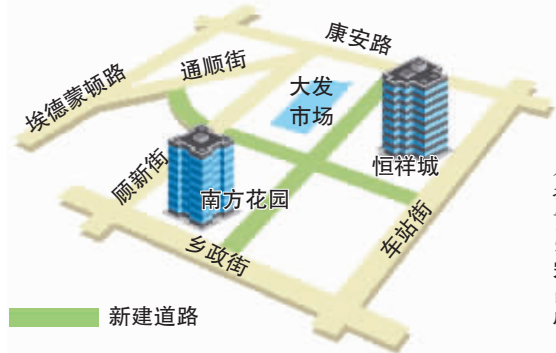

# 道里拟建两条道路 缓解大发周边交通

## 连接康安路——乡政街、通顺街——车站街,明年2月通车

本报讯(记者 张磊)昨天,哈尔滨市人民政府网站发布道里区新建二条道路及通乡街回转匝桥工程的环境影响评价公示。

根据公示,因康安路高架桥周边路网不健全,该区域内缺少康安路与乡政街、通顺街与车站街之间的连接通道,为了满足市民的出行需要,同时完善区域内的城市路网工程,拟在道里区大发市场周边新建二条道路,该项目完工后,将有效地缓解武警医院转盘路以及二环路周边的交通压力。

据介绍,其中的一条道路起点为乡政街,终点为康安路,全长967.06米;另一条道路起点为通顺街,终点为车站街,全长853.473米,均为双向四车道设计。据了解,这两条道路预计在2018年2月通车。

新建的通乡街回转匝桥工程位于通乡街东光机械有限公司门前、铁路地道桥南侧。该项目建成后可与两侧改造后的辅道成为连贯的U型回转道路,通乡街的车辆可以经过此回转道路进入东光机械公司、哈尔滨汽轮机物流有限责任公司。

本报制图/宋占晨

目前,哈尔滨铁路国际集装箱中心站每周都有开行哈欧、中欧的班列,并具备接发5000吨整列双层集装箱专列的能力,成为东北地区最大的国际集装箱物流集散中心。  
 任忆南 本报记者  
 张大巍 杨锐摄