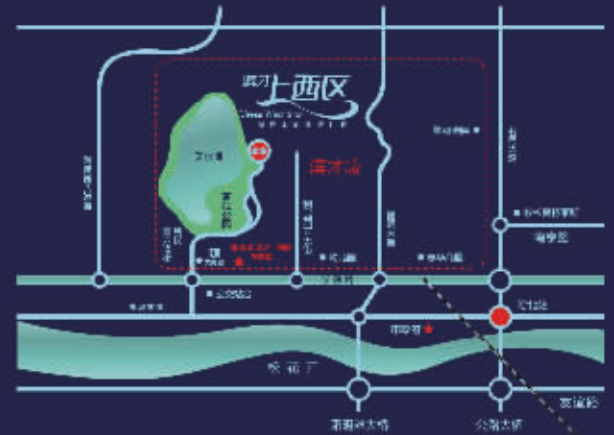

全城火爆认筹中

滨才15年 珍品献映

滨才上西区

UPPER WEST SIDE
湖畔上的三好社区

人生境界 不谋而湖

生活不只房子，滨才·上西区还你诗与远方

滨才15年大成之作，
匠心雕琢湖畔上的三好社区——滨才·上西区
拥揽30万㎡天湖水云卷云舒，静看萧红公园、湖畔公园花开花落
你所向往的诗意湖居，
从愿景，到生活，滨才·上西区正在实现

使用面积66-105m²
稀缺湖景多层、洋房
赠送露台 | 双阳台 | 私家庭院

全城火爆认筹中
认筹5千抵1万元
1万元抵2万元/2万元抵4万元

★★★★★ **好三好社区** 好日子好品质好价格

滨才集团15年力作 | 国家级新区 | 30万㎡原生湖 | 48万㎡湖景公园
35万㎡配套商业 | 12年幼小初教育 | 超低容积率，超高绿化率 | 赠送庭院、露台

VIPLINE 0451- **8885 6666**

开发商·黑龙江省滨才房地产开发集团有限公司 \ 项目地址·哈尔滨江北大学城学院路
本广告的文字、图片仅为参考使用，一切以政府批文为准，最终解释权归开发商所有。