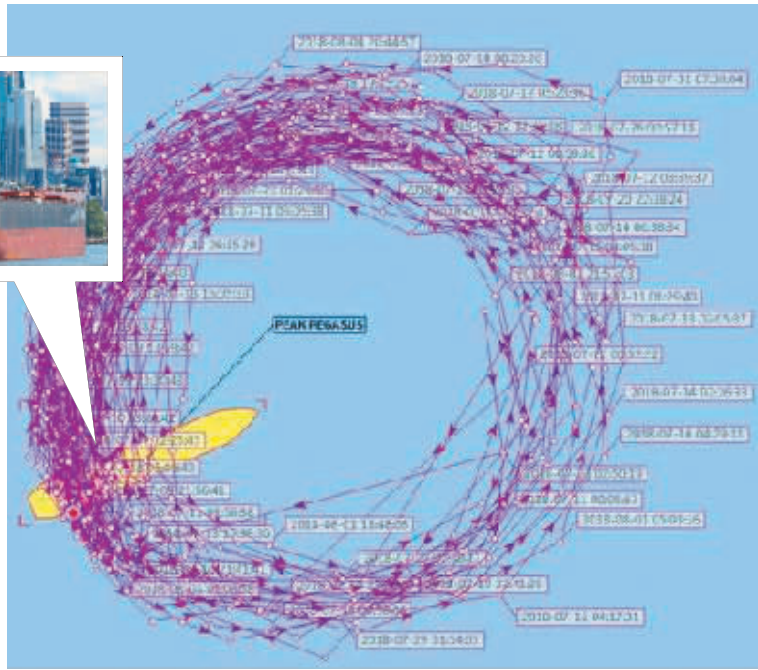

为抢在中国关税反制前把货运到大连港 美企花40万美元租船运大豆 狂奔1个月还在海上“画圈”呢

英国《卫报》提供的国际船讯显示,过去一个月里,“飞马峰号”货船在海上的航行轨迹。

据人民网消息 7月6日,为反击美国对340亿美元中国商品加征关税,中国对同等规模的美国商品加征关税,而大豆就在这一批加税商品名单中。当时,美国货轮“飞马峰号”为了赶在中方关税落地前抵达大连港,载着7万吨大豆在海上开足马力一路狂奔。但可惜的是,“飞马峰号”终究没能及时赶到中国港口。

8日,英国《卫报》报道说,这艘可怜的货轮已经在海上漫无目的地绕了一个月了,而那批大豆也没有进入中国海关。报道称,“价值超过2000万美元的大豆在太平洋上漫无目的地漂流了一个月,而这艘43000

吨的货船,已成为这场贸易争端潜在后果的一种象征。”

这艘货船由摩根大通资产管理公司拥有,而船上大豆的拥有者则是一家叫路易·德雷福斯的农产品贸易公司。后者需要每天支付约12500美元租用这条船。这意味着过去这段时间已经有超过40万美元的额外费用产生。

美国专家认为,接下来几个月这些大豆可能不得继续在海上漂流,因为现在做其他选择可能是更加错误,更有风险。因为“飞马峰号”上的大豆在欧洲或其他地方的潜在买家会要求卖家“打折出售”。

向王子“屈膝” “梅姨”遭批

据中新网消息 当地时间8日,英国首相特雷莎·梅同威廉王子共同出席在法国的一个纪念一战的活动。令英国人吃惊的是,两人一见面,梅姨就对威廉王子行了个非常低的“屈膝大礼”。

报道称,梅为了行礼甚至差点把膝盖都擦伤了,表情也看起来有些痛苦这一行为让很多人感到“不可思议”,英国媒体更是对梅狂吐槽:“首相,您还能再卑微一点吗?特雷莎·梅对威廉王子跪了一个低到非常痛苦的屈膝大礼!”英国《快报》则评论称:“特雷莎梅见威廉的尴尬屈膝礼又来了,简直是怪诞。”