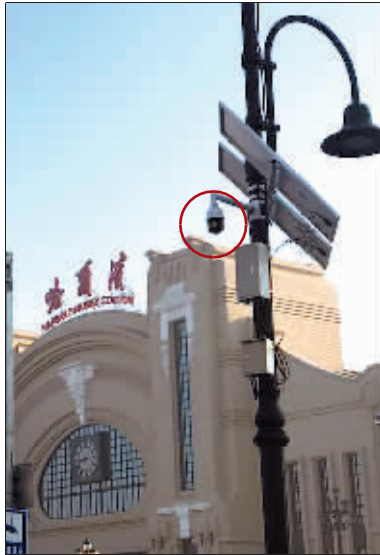

地工街霁虹街等路段 新增10处电子眼

重点抓拍四类交通违法行为

本报讯(郝树行 记者 孙莹)日前,哈市交警部门在地工街等路段新增10处交通监控设备,并即将投

入使用。为敦促驾驶人守法驾驶,交警部门特向市民公布电子监控设备点位。

哈站站前附近新增的电子眼。

新增电子眼点位

地工街与海城街交口	1个
海城街与安宁街交口	1个
地工街与安宁街交口	1个
地工街与工厂胡同交口	1个
地工街(安宁街与买卖街之间距安宁街100米处双向)	2个
地工街(安宁街与买卖街之间距安宁街200米处)	1个
地工街(安宁街与买卖街之间距安宁街300米处)	1个
地工街(安宁街与买卖街之间距安宁街400米处)	1个
霁虹街(工厂胡同与经纬街之间距工厂胡同100米处)	1个

新增监控探头重点抓拍四类交通违法行为

1.不按规定停车:哈站北广场周边路段施划了黄色路边石,驾驶人应严格养成按规定停车的习惯,杜绝因临时或长时间违停被处罚。

2.不按导向车道行驶:进入前一路口后可先通过下一路口的导向类信号灯寻找所对应的目标车道,或按照前置导向箭头标线选择目标车道。后一种方式应做到与前车保持相应距离,便于及时发现路面标线。如发现进入错误导向车道,切勿临时轧实线变道,否则会因违反标线被电子眼抓拍。

3.机动车不按交通信号灯规定通行的:行经路口时,应保持与前车的距离,尤其是遇前方有车辆急速行驶时,更应控制好车速与距离,以防止闯信号灯或追尾情况发生。

4.违法掉头:遇有中心线为单实线或双实线,或是路口有禁止掉头的标志或标线的路段严禁掉头。而应沿线寻找并选择允许掉头的路口或中心线为虚线的位置掉头。

电子眼抓拍的高清画面。

春运加开多条航线 新开至厦门航线

本报讯(记者 王辛娜)新晚报记者从吉祥航空获悉,为满足春运期间旅客出行需求,1月10日起至2月24日,吉祥航空将新增和加密多条航线,计划投入运力共71架,其中787机型3架,A321机型27架,A320机型41架。