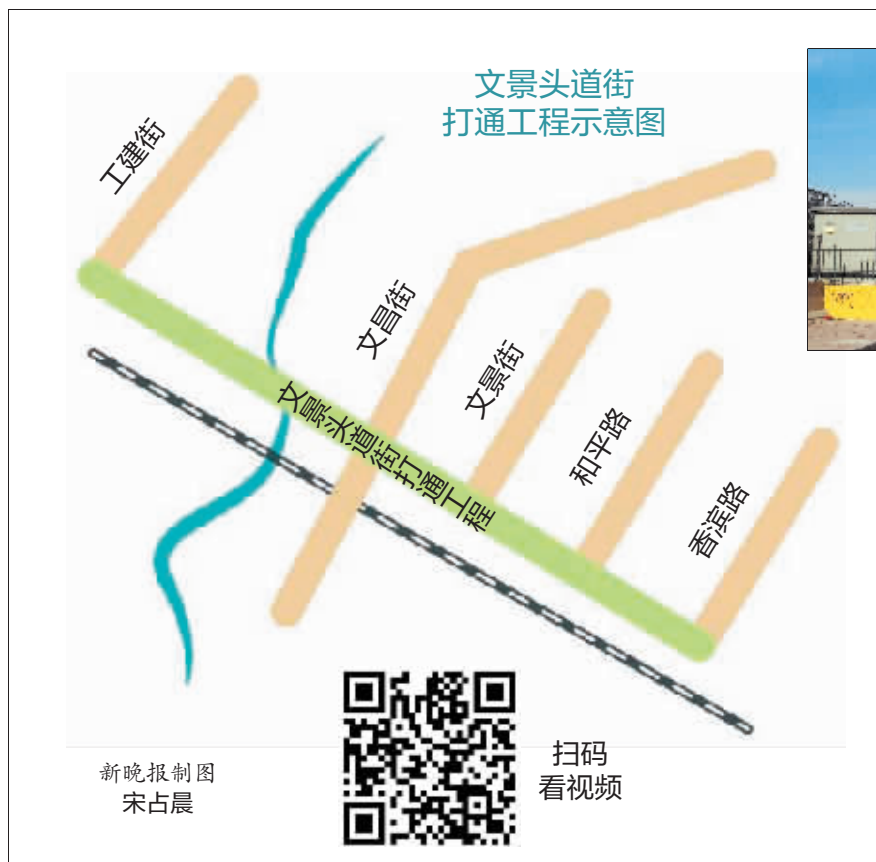

## 中北春城、四季上东等小区居民出行更便利

本报讯(记者 张磊 文/摄)15日9时许,由市住建局组织实施的文景头道街打通工程全线竣工通车。

近年来,随着哈市汽车保有量的日益增多,加重了省政府周边及和平路交通压力,尤其早晚高峰,文景街棚改小区、中北春城小区进出和平路较为困难,文景头道街原有道路已不能满足车辆通行和周边区域整体环境要求。

为此,按照有关部署,市住建局启动建设了文景头道街打通工程。文景头道街打通工程是继铁路街、铁顺街、大方里街及三机街后,我市又一条沿铁路线建设、具有显著疏解交通功能的市政道路。

为缓解道路交通压力,文景头道街打通工程采取竣工一段通车一段的方式,全力保障周边居民出行。2019年11月,和平路至香滨路段率先通车;2020年6月1日,文昌桥至香滨路段通车。最终,经过建设者们两个多月的不懈努力,9月15日,文景头道街打通工程全线竣工通车。

该道路打通工程通车后,与西大直街、香坊大街、中山路形成有效交通联系,进一步加强了香坊区与南岗区之间的互通,并有效缓解省政府周边、和平路、二环路、文政街道路的交通压力。同时,今后工程沿线区域中海文昌公馆、四季印象、金房小区、中北春城、四季上东等小区居民的出行便利度将极大提高。

## 太平镇13处违建被拆除

违建拆除现场。

本报讯(记者 刘姝媛 文/摄)9月15日上午,道里区太平镇政府联合区行政执法局、区公安分局、区自然资源分局、区农业农村局、道里区公证处及太平镇人民医院等多家单位,对太平镇立业村13处占地面积约5万平方米、违法建筑面积约2000平方米的违建进行拆除。

6时许,记者在拆违现场看到,13处违建多为二层楼彩钢房和黄房红瓦砖混结构的平房,均被围栏圈在院子里。为安全起见,太平镇政府提前与房主沟

通,将物品搬运出来。7时,随着钩机缓慢升起,违法建筑依次倒塌。

2004年,违建所属地块经营者与太平镇立业村签订土地承包协议,取得此地块经营权后陆续建设。2018年起,市自然资源和规划局与太平镇政府开展违建巡查工作,多次对其下达限期拆除通知书,经营者以各种理由拖延时间,导致拆除工作延误。今年,道里区根据三年全面清理违建总体工作安排,对此处违建进行拆除,并责令其恢复土地用途。